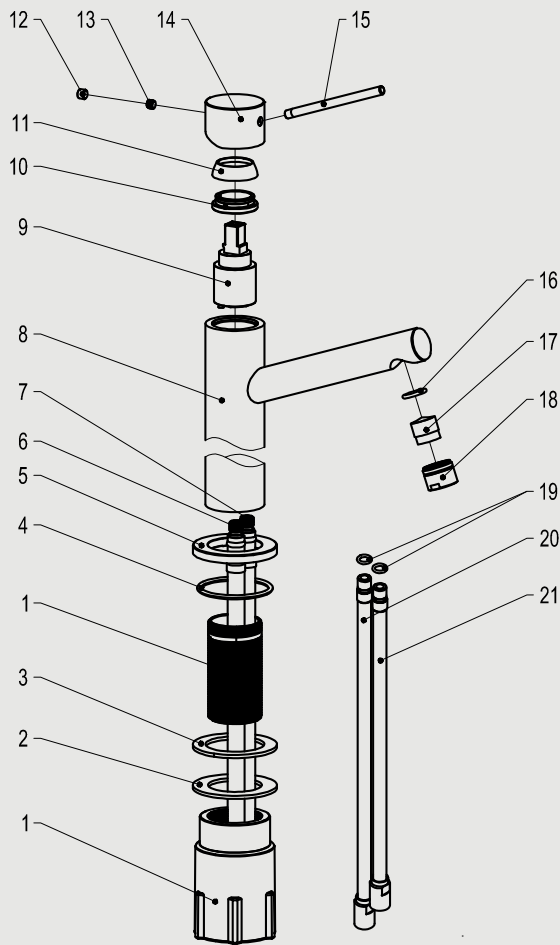

Edition: 2020-04-01

1. 1 Fixing bushing
2. 3 Washer
3. 2 Washer
4. 5 O ring
5. 6 Base
6. 7 Flexible hose
7. 8 Flexible hose
8. 9 Body
9. 10 Cartridge
10. 11 Screw nut
11. 12 Cover ring
12. 13 Rubber
13. 14 Inner hex screw
14. 15 Handle base
15. 16 Handle bar
16. 17 O ring
17. 18 Aerator cover
18. 19 Aerator
19. 20 Long connective pipe
20. 21 Short Connect pipe

Vector High Scrap

Håndvaskarmatur i rustfrit stål. Høj model, passer til fritstående sanitet.

Art nr

412241

Tekniske data:

Hulboring: 35 mm